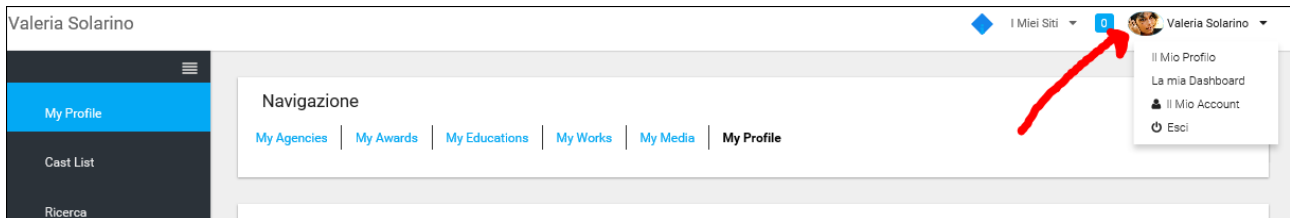

MENU DI NAVIGAZIONE PRINCIPALE TRA PROFILO PUBBLICO, PRIVATO E IL MIO ACCOUNT

Cliccare sul nome per aprire il menu:

- “Il Mio Profilo” porta sul profilo pubblico dell’utente dove i dati vengono mostrati ma non possono essere modificati.
- “La mia Dashboard” porta sul profilo privato dell’utente dove possono essere inseriti o modificati i dati che vengono mostrati nel profilo pubblico (“Il Mio Profilo”).
- “Il Mio Account” permette di modificare i dati inseriti in fase di iscrizione (mail, id, etc.) o inserire altri dati

IL MIO PROFILO = profilo pubblico dell’utente visibile a tutti

Il profilo pubblico ha il seguente link personale: www.rbcasting.com/rb/web/valeriasolarino attraverso il quale è visibile a chiunque naviga su internet non solo agli iscritti ad rbcasting.

Il profilo pubblico dell’utente è integrato con: IMDB, Wikipedia, Google (news, video, immagini).

è possibile scaricare e stampare il proprio curriculum in pdf ed un biglietto da visita contenente il link da utilizzare al posto del book.