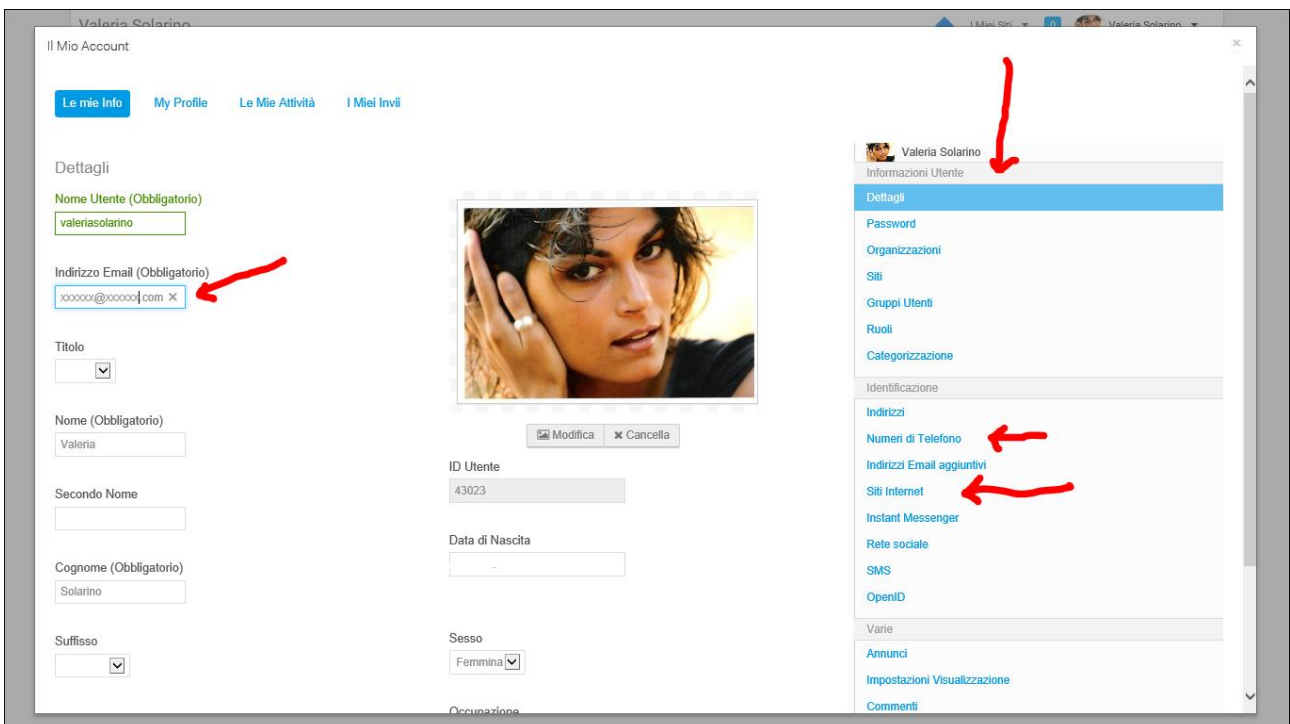

IL MIO ACCOUNT

Cliccando su "Il Mio Account" si apre un pop up che permette di inserire o modificare una serie di dati. Alcuni dati sono visibili sul profilo pubblico a seconda del tipo di iscrizione come ad esempio i "siti Internet" (link a siti esterni esempio www.mariorossi.it, www.facebook.com/mariorossi, etc.).

IMPORTANTE: ogni volta che si inserisce o modifica un dato cliccare sempre sul pulsante salva in fondo alla pagina.