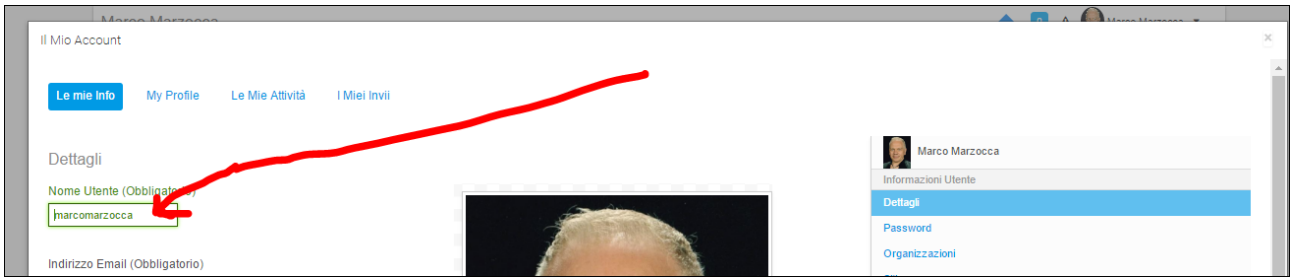

FORMAZIONE			
2000	SCUOLA DEL TEATRO STABILE DI TORINO	3 Anni	

CINEMA			
2017	SMETTO QUANDO VOGLIO: REVOLUTION	Sydney Sibilla	Note trailer
2017	SMETTO QUANDO VOGLIO: MASTERCLASS	Sydney Sibilla	Note trailer
2016	ERA D'ESTATE	Fiorella Infascelli	Note trailer
2013	SMETTO QUANDO VOGLIO	Sidney Sibilla	Note trailer
2013	UNA DONNA PER AMICA	Giovanni Veronesi	Note trailer
2012	RUGGINE	Daniele Gaglianone	Note trailer
2010	MANUALE D'AMORE 3	Giovanni Veronesi	Note trailer
2009	VALLANZASCA	Michele Placido	Note trailer
2008	ITALIANS	Giovanni Veronesi	Note trailer
2008	VIOLA DI MARE	Donatella Maiorca	Note trailer
2007	VALZER	Salvatore Maira	Note trailer

LA MIA DASHBOARD = profilo privato dell'utente visibile solo a lui.

In questa area è possibile inserire o modificare i dati del cv

I dati inseriti in questa area compariranno nel profilo pubblico dell'attore.

IL MIO ACCOUNT

Cliccando su "Il Mio Account" si apre un pop up che permette di inserire o modificare una serie di dati. Alcuni dati sono visibili sul profilo pubblico a seconda del tipo di iscrizione come ad esempio i "siti Internet" (link a siti esterni esempio www.mariorossi.it, www.facebook.com/mariorossi, etc.).

IMPORTANTE: ogni volta che si inserisce o modifica un dato cliccare sempre sul pulsante salva in fondo alla pagina.

IN MY ACCOUNT è possibile modificare anche il nome utente che sarebbe il nome del link del profilo
esempio: www.rbcasting.com/rb/web/claudiagerini