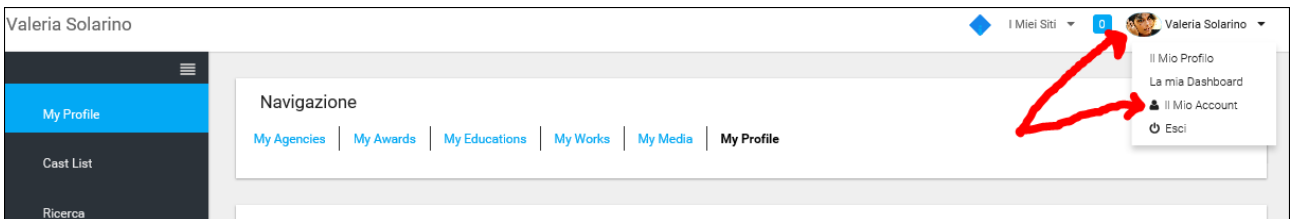

FORMAZIONE			
2000	SCUOLA DEL TEATRO STABILE DI TORINO	3 Anni	

CINEMA			
2017	SMETTO QUANDO VOGLIO: REVOLUTION	Sydney Sibilla	Note trailer
2017	SMETTO QUANDO VOGLIO: MASTERCLASS	Sydney Sibilla	Note trailer
2016	ERA D'ESTATE	Fiorella Infascelli	Note trailer
2013	SMETTO QUANDO VOGLIO	Sidney Sibilla	Note trailer
2013	UNA DONNA PER AMICA	Giovanni Veronesi	Note trailer
2012	RUGGINE	Daniele Gaglianone	Note trailer
2010	MANUALE D'AMORE 3	Giovanni Veronesi	Note trailer
2009	VALLANZASCA	Michele Placido	Note trailer
2008	ITALIANS	Giovanni Veronesi	Note trailer
2008	VIOLA DI MARE	Donatella Maiorca	Note trailer
2007	VALZER	Salvatore Maira	Note trailer

LA MIA DASHBOARD = profilo privato dell'utente visibile solo a lui.

In questa area è possibile inserire o modificare i dati del cv

I dati inseriti in questa area compariranno nel profilo pubblico dell'attore.

IL MIO ACCOUNT

Cliccando su "Il Mio Account" si apre un pop up che permette di inserire o modificare una serie di dati. Alcuni dati sono visibili sul profilo pubblico a seconda del tipo di iscrizione come ad esempio i "siti Internet" (link a siti esterni esempio www.mariorossi.it, www.facebook.com/mariorossi, etc.).

IMPORTANTE: ogni volta che si inserisce o modifica un dato cliccare sempre sul pulsante salva in fondo alla pagina.

IN MY ACCOUNT è possibile modificare anche il nome utente che sarebbe il nome del link del profilo
esempio: www.rbcasting.com/rb/web/claudiagerini