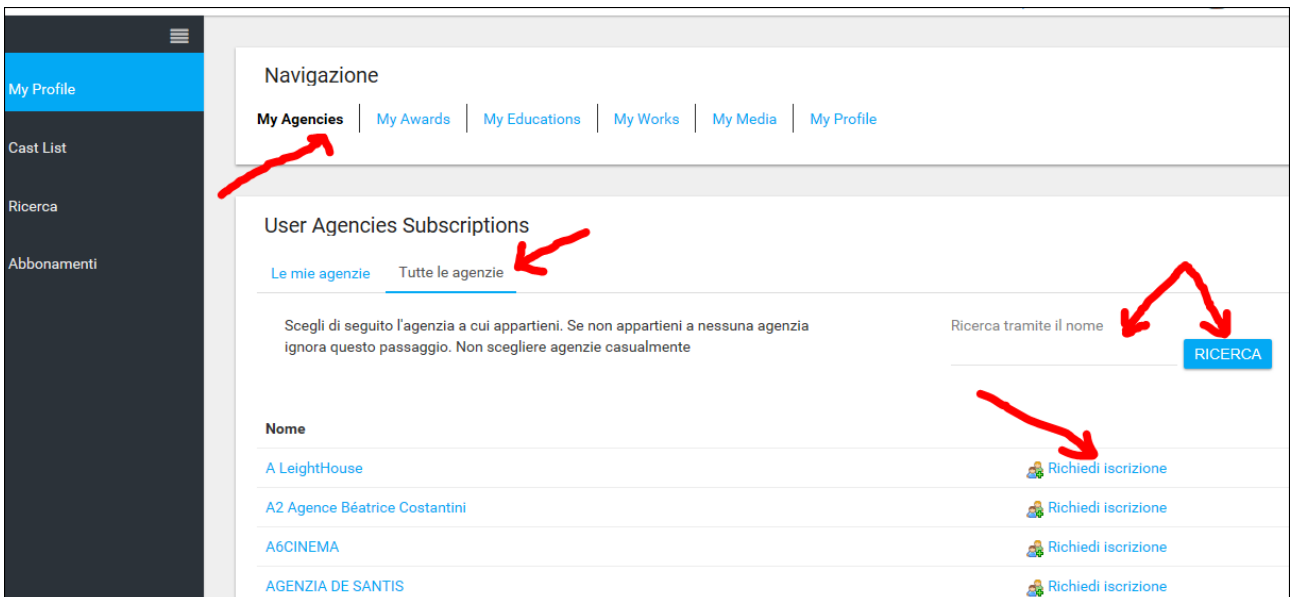

IL MIO ACCOUNT

Cliccando su "Il Mio Account" si apre un pop up che permette di inserire o modificare una serie di dati. Alcuni dati sono visibili sul profilo pubblico a seconda del tipo di iscrizione come ad esempio i "siti Internet" (link a siti esterni esempio www.mariorossi.it, www.facebook.com/mariorossi, etc.).

IMPORTANTE: ogni volta che si inserisce o modifica un dato cliccare sempre sul pulsante salva in fondo alla pagina.

IN MY ACCOUNT è possibile modificare anche il nome utente che sarebbe il nome del link del profilo
esempio: www.rbcasting.com/rb/web/claudiagerini

MY AGENCIES – tutte le agenzie

(permette di sottoscrivere o modificare l'agenzia artistica di appartenenza)

“**Tutte le agenzie**” qui è possibile inviare la richiesta d'iscrizione alla propria agenzia e solo dopo che l'agenzia (dal proprio account rb) accetta la richiesta d'iscrizione comparirà il logo e i contatti dell'agenzia scelta sul profilo pubblico dell'Attore. In caso di più agenzie, esempio: un'agenzia italiana e una straniera, è possibile sottoscrivere più di un'agenzia.