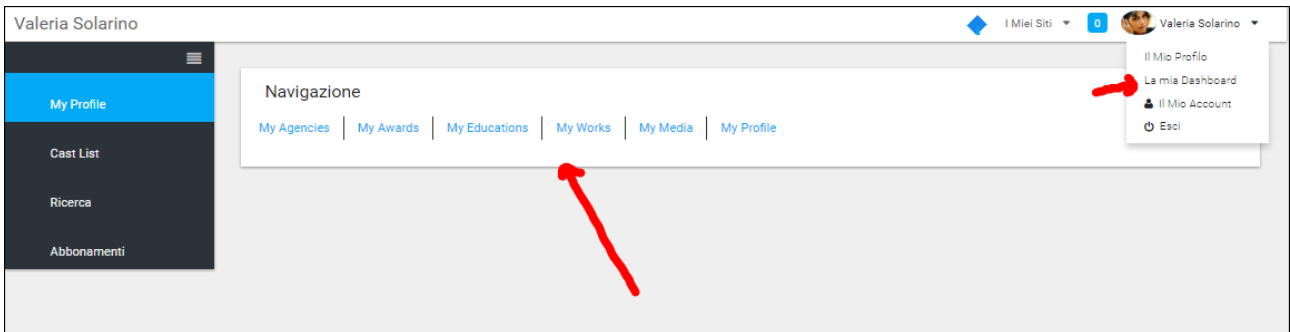

IL MIO PROFILO = profilo pubblico dell’utente visibile a tutti

Il profilo pubblico ha il seguente link personale: www.rbcasting.com/rb/web/valeriasolarino attraverso il quale è visibile a chiunque naviga su internet non solo agli iscritti ad rbcasting.

Il profilo pubblico dell’utente è integrato con: IMDB, Wikipedia, Google (news, video, immagini).

è possibile scaricare e stampare il proprio curriculum in pdf ed un biglietto da visita contenente il link da utilizzare al posto del book.

A screenshot of the public profile page for Valeria Solarino on rbcasting.com. The page features a large profile picture of Valeria Solarino, a navigation menu with options like "About Me", "Contattami", "Ricerca", "RB Magazine", and "Blog", and a search bar. The profile is managed by TNA ARTISTS' MANAGEMENT. The page is divided into sections: "FORMAZIONE" (Education) and "CINEMA" (Cinema).

IL MIO ACCOUNT

Cliccando su "Il Mio Account" si apre un pop up che permette di inserire o modificare una serie di dati. Alcuni dati sono visibili sul profilo pubblico a seconda del tipo di iscrizione come ad esempio i "siti Internet" (link a siti esterni esempio www.mariorossi.it, www.facebook.com/mariorossi, etc.).