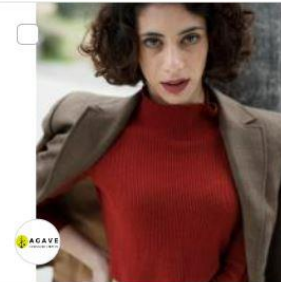

Emanuela Cappello

Ruolo: Attrice 1

Note

Proposta agenzia

Visualizza profilo

Note candidatura

Appunti casting director

Sposta nella cartella

Aggiungi al gruppo

Contatta attore